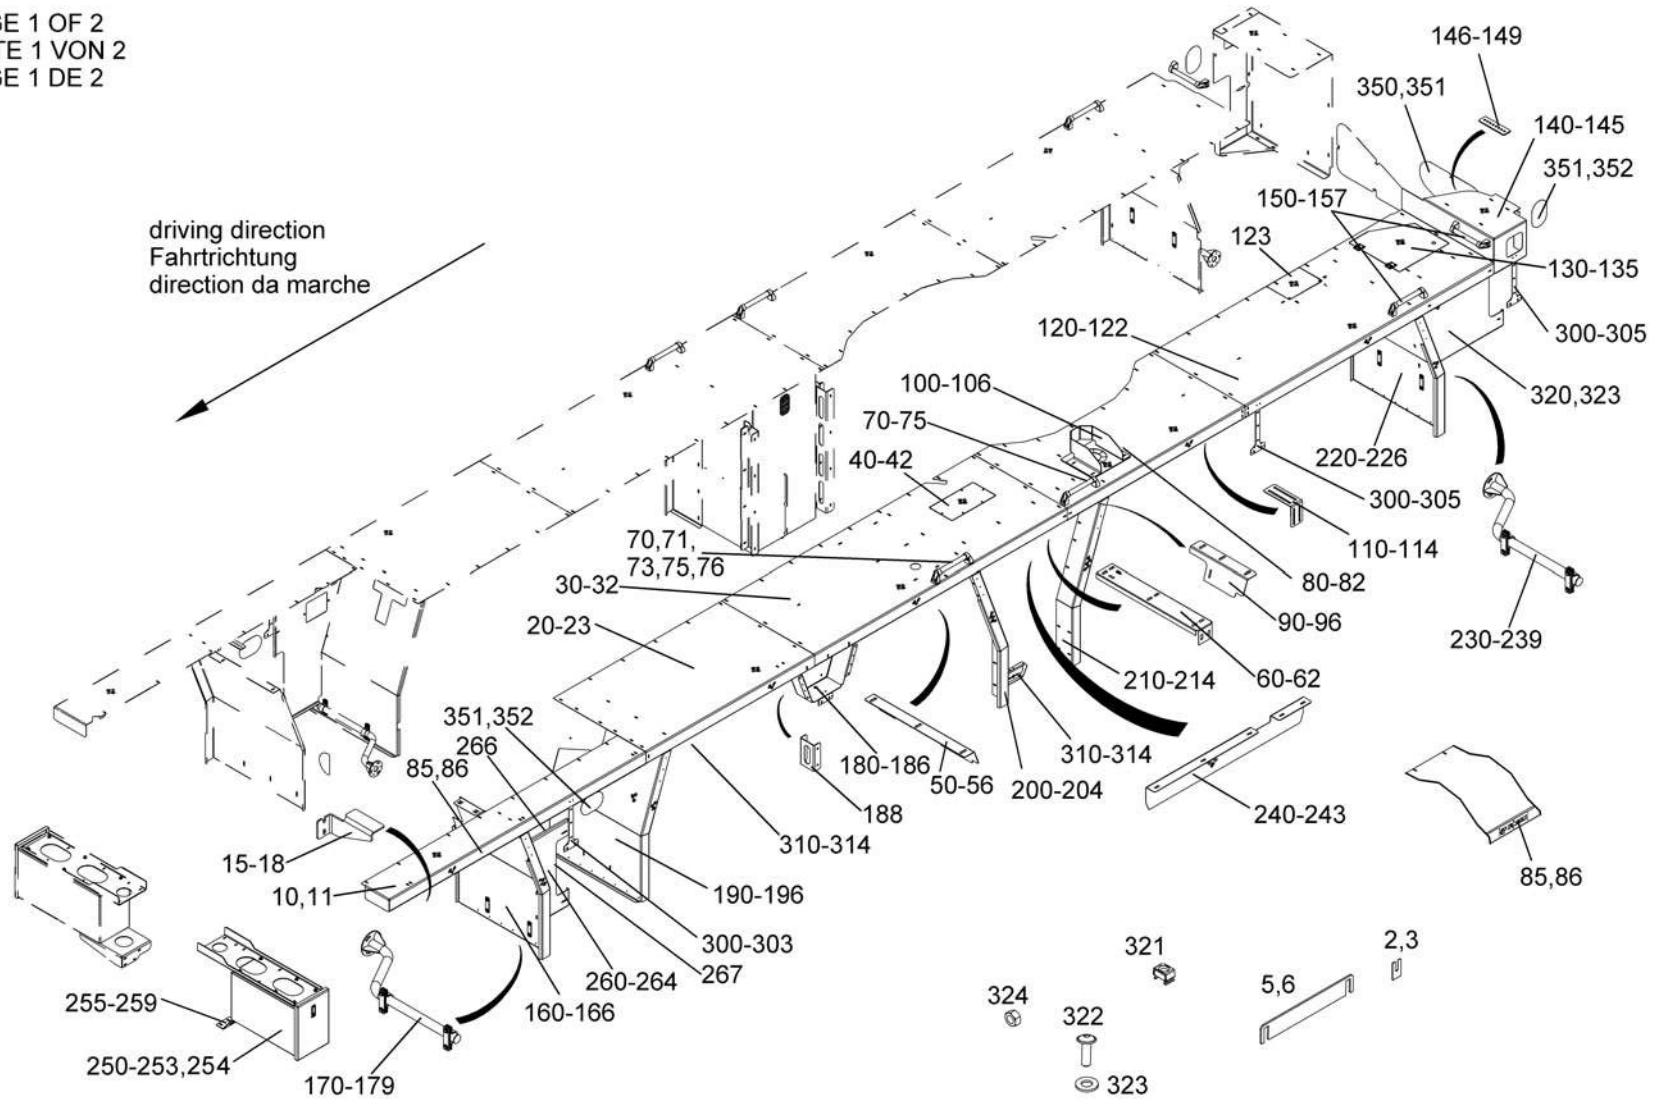

FENDER INST vehicle width 3200  
KOTFLÜGEL EINBAU Fahrzeugbreite 3200  
GARDE-BOUE INST largeur du véhicule 3200

from No / up to No

Figure  
Bild 99707786194  
Figure

**TADANO**  
2200-02

PAGE 1 OF 2  
SEITE 1 VON 2  
PAGE 1 DE 2

PAGE 2 OF 2  
SEITE 2 VON 2  
PAGE 2 DE 2